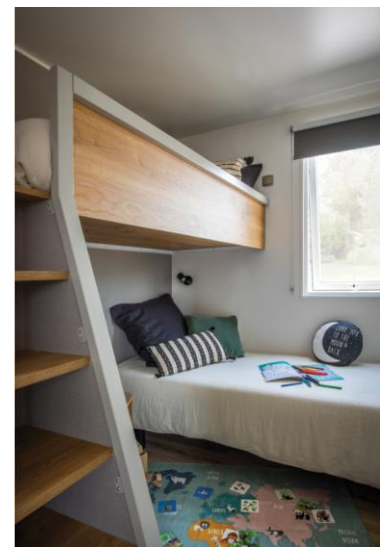

La Presqu'île de Crozon participe au tri des déchets et vous trouverez donc des bacs jaunes pour tous les emballages (à jeter **en vrac**), des bacs verts pour les ordures ménagères (à jeter **en sac**) et à l'entrée du camping un bac pour vos bouteilles en verre.

Un chèque de caution est demandé : 300€ en cas de détérioration de votre location et 60€ en cas de ménage non fait. Le ménage est à la charge du locataire durant le séjour et à son départ.

Les départs se font avant 10h. Nous pouvons soit faire l'état des lieux avec vous soit vous restituer votre caution de 360€ par courrier après déduction en cas de détériorations ou de ménage à faire.

Cet inventaire vous est fourni à titre indicatif. Si il vous manque quelque chose, indiquez le à la réception.

- 6 Assiette plates / creuse et dessert
- 6 Tasses à café / 6 Bols
- 6 Verres à pieds / à eau
- Pichet à eau
- 2 saladiers
- Plat de service creux
- Plat carré
- 8 Couverts (fourchettes, couteaux, cuillères à soupe et dessert)
- Faitout + couvercle
- 3 casseroles / 2 poêles téflon
- 2 couvercles inox
- Couteau à découper
- Couteau à pain
- Couteau Eplucheur
- 1 spatule nylon
- Cloche micro-onde

- Dessous de plat
- Essoreuse à salade
- Couvert à salade
- Râpe universelle
- Ouvre boîte et Tire-bouchon
- Planche à découper
- Egouttoir vaisselle
- Passoire à légumes
- Ciseaux

- Pelle Balayette
- Balai nylon
- Cuvette plastique
- Balai espagnol + seau
- Brosse WC+ récipient
- Poubelle
- 12 Cintres plastiques
- Séchoir à linge et pinces à linge

- 1 Couettes 220*240
- 2 Couettes 140*200
- 4 Oreiller carrés 60*60
- 1 Alèse 160x200
- 2 Alèse 80*190

- Cafetière électrique thermos
- Bouilloire
- Grille-pain
- Aspirateur
- TV à LED