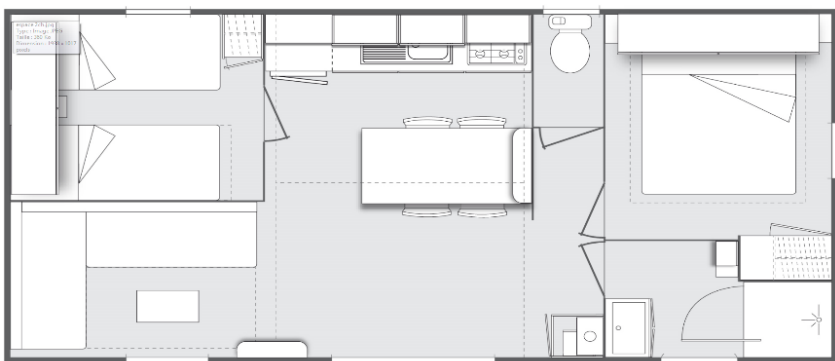

Le ménage est à la charge du locataire durant le séjour et à son départ.

Les départs se font avant 10h. Nous pouvons soit faire l'état des lieux avec vous soit vous retourner votre caution de 360€ par courrier après déduction en cas de détériorations ou frais de remise en état.

6 Assiettes plates / desserts et creuses

6 Bols / 6 tasses à café

6 Verres à pieds / 6 à eau

Pichet à eau

2 saladiers 23 et 26 cm

Plat de service creux

Plat carré 21 cm

8 Couverts (fourchettes, couteaux, cuillères à soupe et dessert)

Faitout + couvercle

3 casseroles / 2 poêles téflon

Couteau à découper

Couteau à pain

Couteau Eplucheur

Cloche micro-onde

Dessous de plat

Essoreuse à salade

Couvert à salade

Râpe universelle

Ouvre-boîte et Tire bouchon

2 couvercles inox

Planche à découper

Passoire à légumes

Spatule plastique

Ciseaux

Pelle et Balayette

Balai nylon

Cuvette plastique

Paillasons

Balai espagnol + seau

Brosse WC + récipient

Poubelle 16 litres

Cintres

Séchoir à linge

Pinces à linge

1 Couettes 220*240

2 Couettes 140*200

4 Oreiller carrés 60*60

1 Alèse 160x200

2 Alèse 90*190

Cafetière électrique thermos

Bouilloire

Grille-pain

Aspirateur

TV à LED

Micro-onde

Table et banc sur terrasse

2 Fauteuils relax