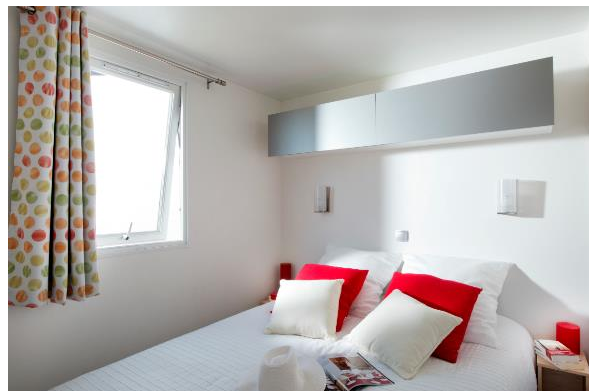

Le ménage est à la charge du locataire durant le séjour et à son départ.

Les départs se font avant 10h. Nous pouvons soit faire l'état des lieux avec vous soit vous retourner votre caution de 360€ par courrier après déduction en cas de détériorations ou frais de remise en état.

6 Assiettes plates / desserts et creuses

6 Bols / 6 tasses à café

6 Verres à pieds / 6 à eau

Pichet à eau

2 saladiers 23 et 26 cm

Plat de service creux

Plat carré 21 cm

8 Couverts (fourchettes, couteaux, cuillères à soupe et dessert)

Faitout + couvercle

3 casseroles / 2 poêles téflon

Couteau à découper

Couteau à pain

Couteau Eplucheur

Cloche micro-onde

Dessous de plat

Essoreuse à salade

Couvert à salade

Râpe universelle

Ouvre-boîte et Tire bouchon

2 couvercles inox

Planche à découper

Passoire à légumes

Spatule plastique

Ciseaux

Pelle et Balayette

Balai nylon

Cuvette plastique

Paillasons

Balai espagnol + seau

Brosse WC + récipient

Poubelle 16 litres

Cintres

Séchoir à linge

Pinces à linge

1 Couettes 220*240

2 Couettes 140*200

4 Oreiller carrés 60*60

1 Alèse 160x200

2 Alèse 90*190

Cafetière électrique thermos

Bouilloire

Grille-pain

Aspirateur

TV à LED

Micro-onde

Table et banc sur terrasse

2 Fauteuils relax